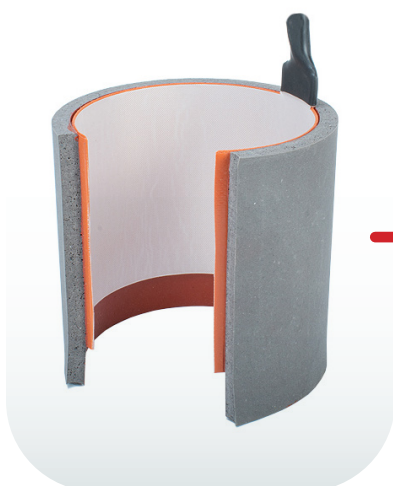

VELKÁ MANŽETA NA PŮLLITRY 20 Oz

KERAMICKÝ PŮLLITR