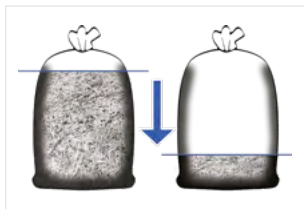

INTEGROVANÝ AUTOMATICKÝ KOMPRESOR

Zmenšuje objem skartovaného papíru 4krát pro optimalizaci kapacity vaku.