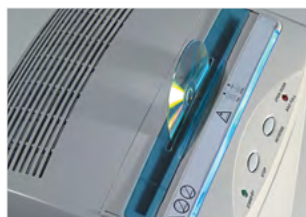

ENERGY SMART SYSTEM

Systém správy napájení se světelnými indikátory pro úsporu energie v pohotovostním režimu. Integrovaná klapka pro skartování disků CD/DVD, disket a kreditních karet.

SUPER SILNÝ SYSTÉM

Super silný systém s ocelovými převody, které nabízejí spolehlivost a odolnost proti opotřebení.