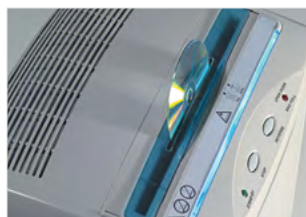

ENERGY SMART SYSTEM
Systém správy napájení se světelnými indikátory pro úsporu energie v pohotovostním režimu. Integrovaná klapka pro skartování disků CD/DVD, disket a kreditních karet.

SUPER SILNÝ SYSTÉM
Super silný systém s ocelovými převody, které nabízejí spolehlivost a odolnost proti opotřebení.