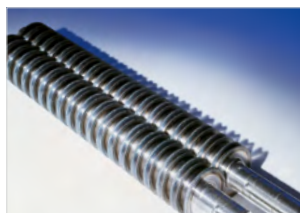

UHLÍKOVĚ KALENÉ OCELOVÉ ŘEZNÉ NOŽE
jsou odolné proti sešivacím a kancelářským sponkám. Systém Oil-free: bez potřeby mazání a údržby řezných nožů.