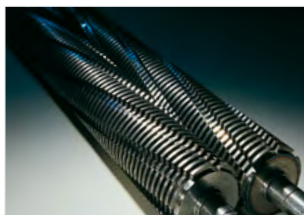

UHLÍKOVĚ KALENÉ OCELOVÉ ŘEZNÉ NOŽE

jsou odolné proti sešívacím a kancelářským sponkám.

SUPER SILNÝ SYSTÉM

Super silný systém s ocelovými převody, které nabízejí spolehlivost a odolnost proti opotřebení.