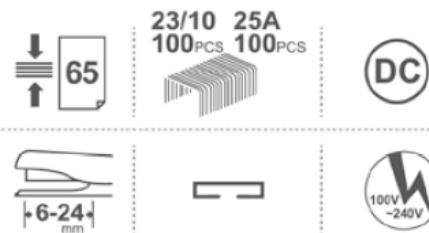

Robustní elektrická sešíváčka se zakončením flat clinch

KW triO 5014

65 listů / hloubka vložení 6 - 24 mm

Jednoduché doplňování drátků

Nastavení hloubky vložení 6 - 24 mm

Po vložení papírů dochází k automatickému sešití

Barevné provedení: bílo / černé

Zakončení drátku Flat Clinch

Typ zakončení **Flat clinch** zabere až o 30% místa například v šanonu.

Drátek se standardním zakončením

Drátek se zakončením Flat Clinch

Robustní elektrická sešíváčka, kvalitní kovová konstrukce odolávající zaseknutí. Přední vyjížděcí mechanika pro výměnu drátků, Zakončení drátku flat-clinch. Napájení ze sítě.

Kapacita 2 - 65 listů 70 g/m²

Hloubka vložení 6 - 24 mm

Velikost sešivacích sponek 23/6 až 23/10

Protiskluzová podložky pro vyšší stabilitu.